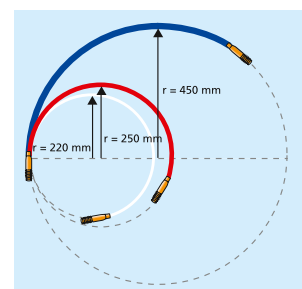

Die Cable Scout+ Biegeradien im Überblick.